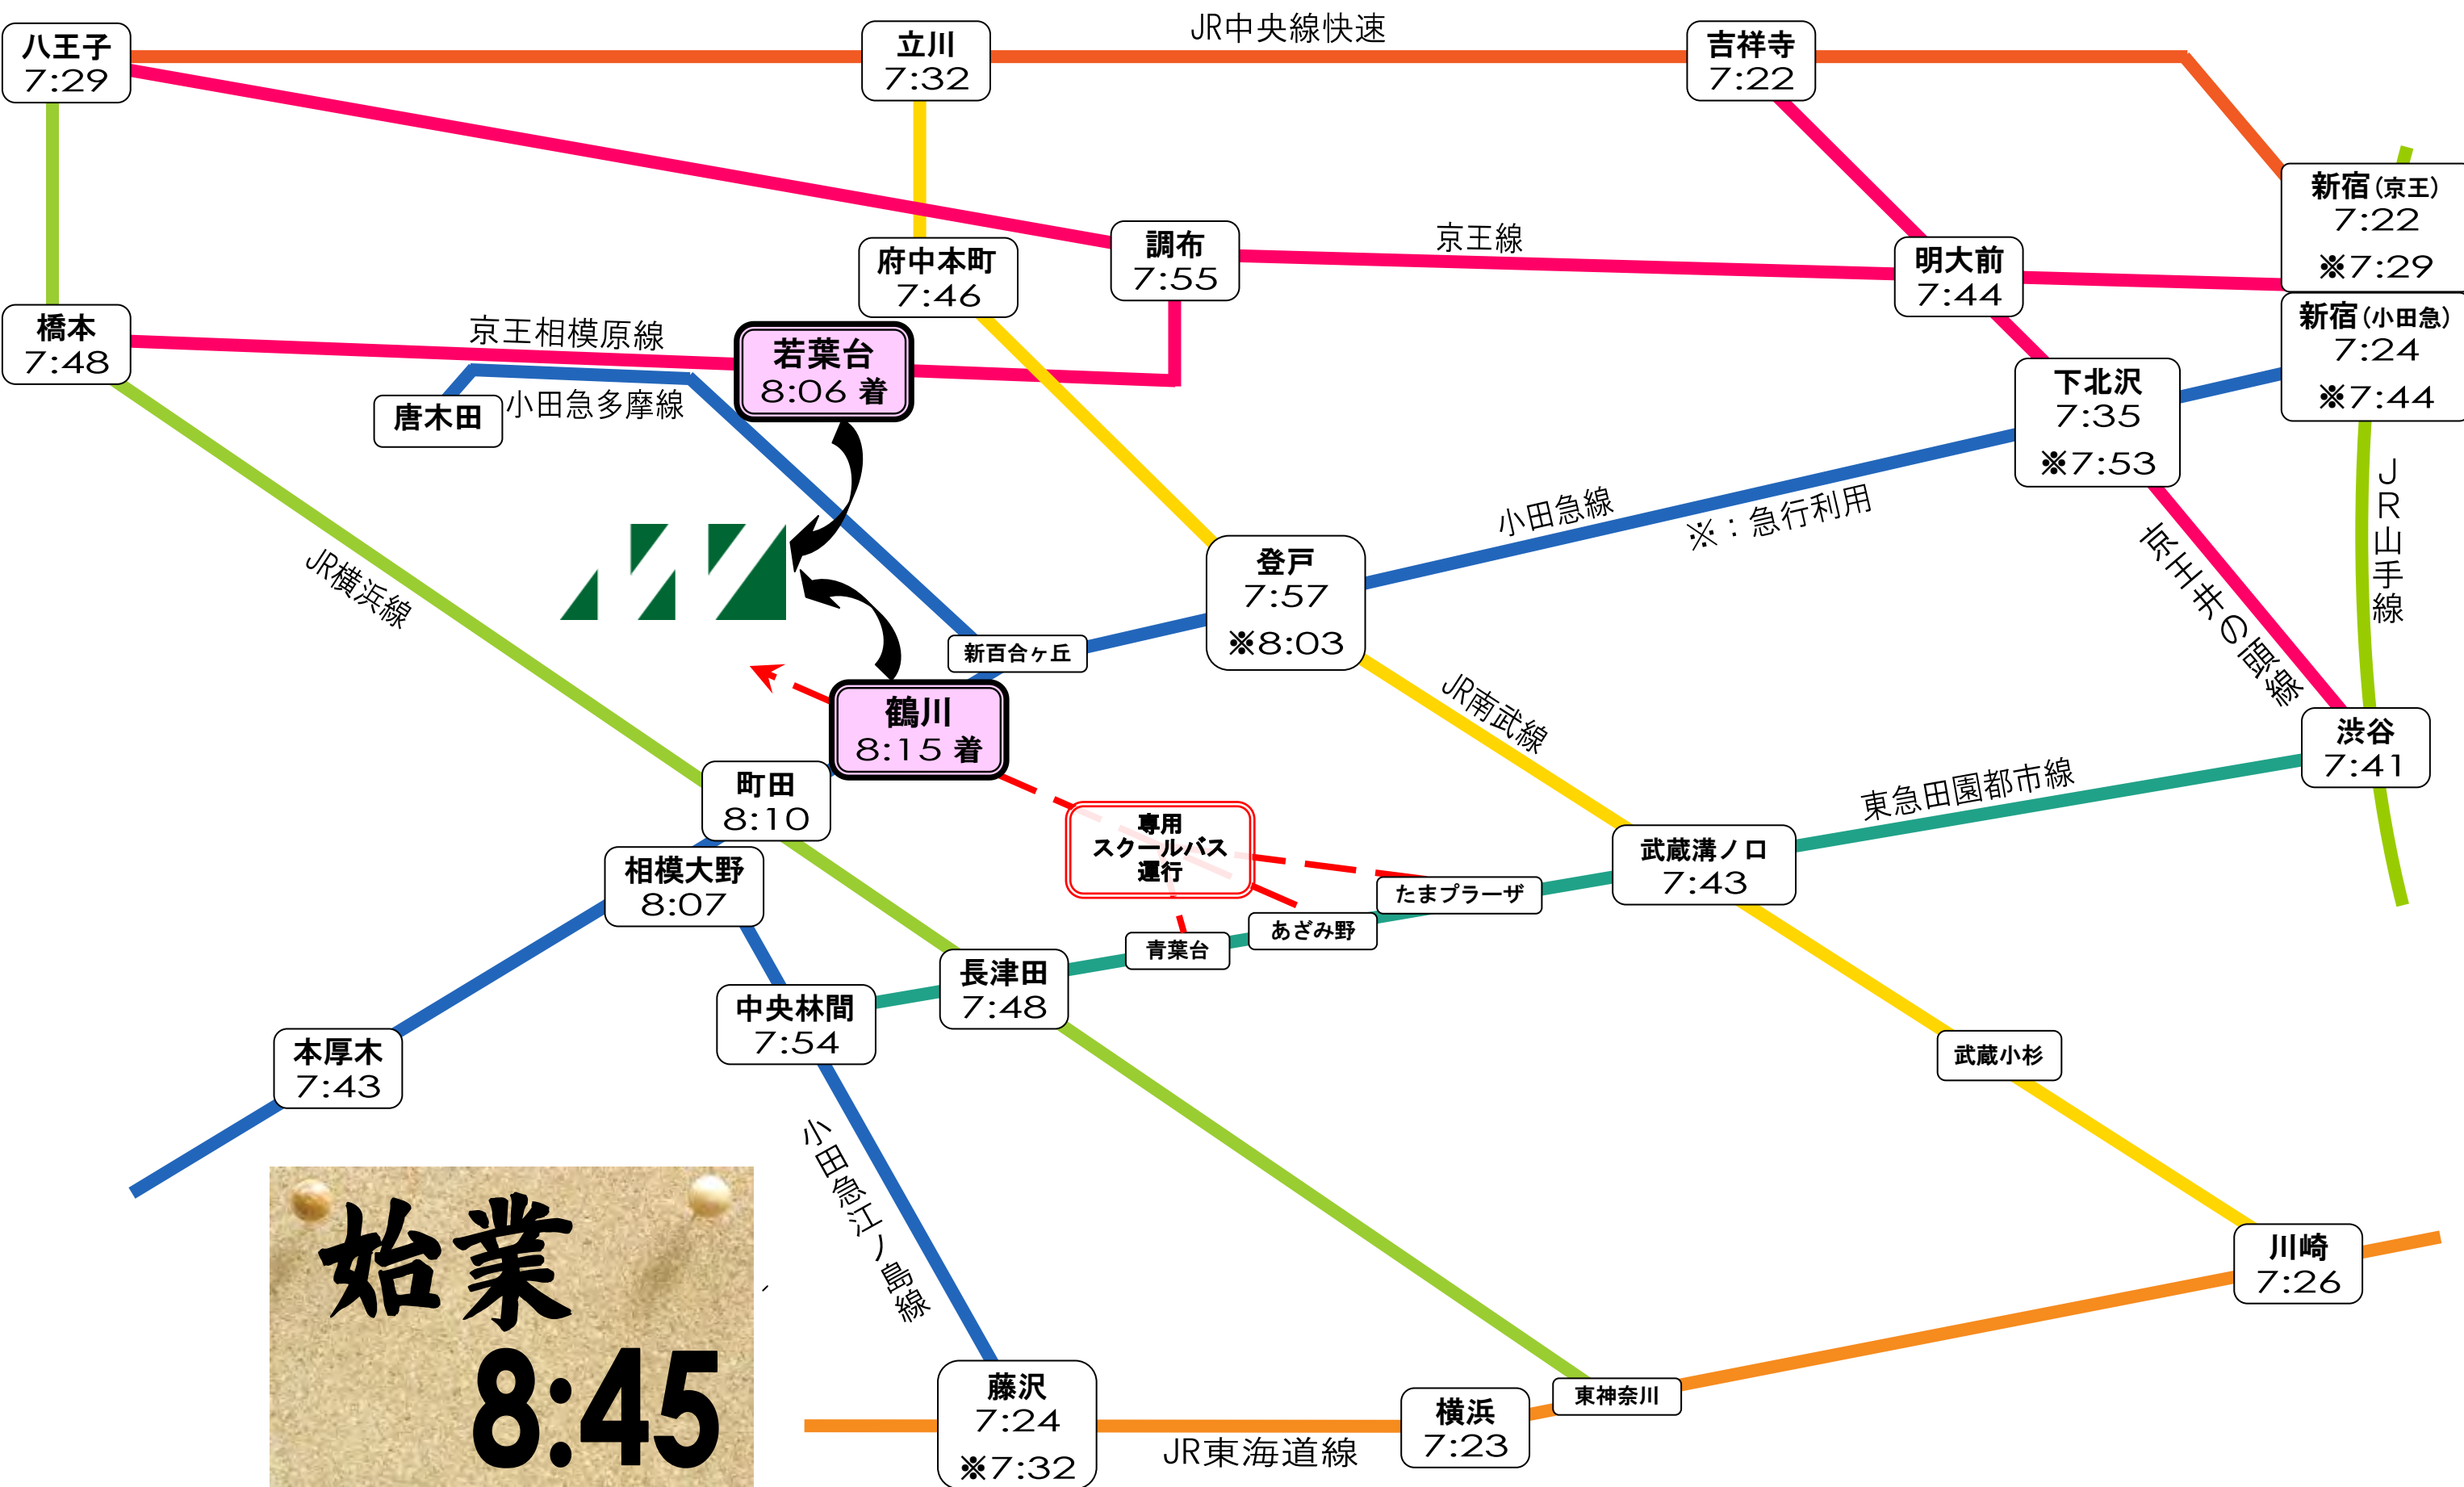

和光中学・高等学校へのアクセス

生徒の 通学 区域